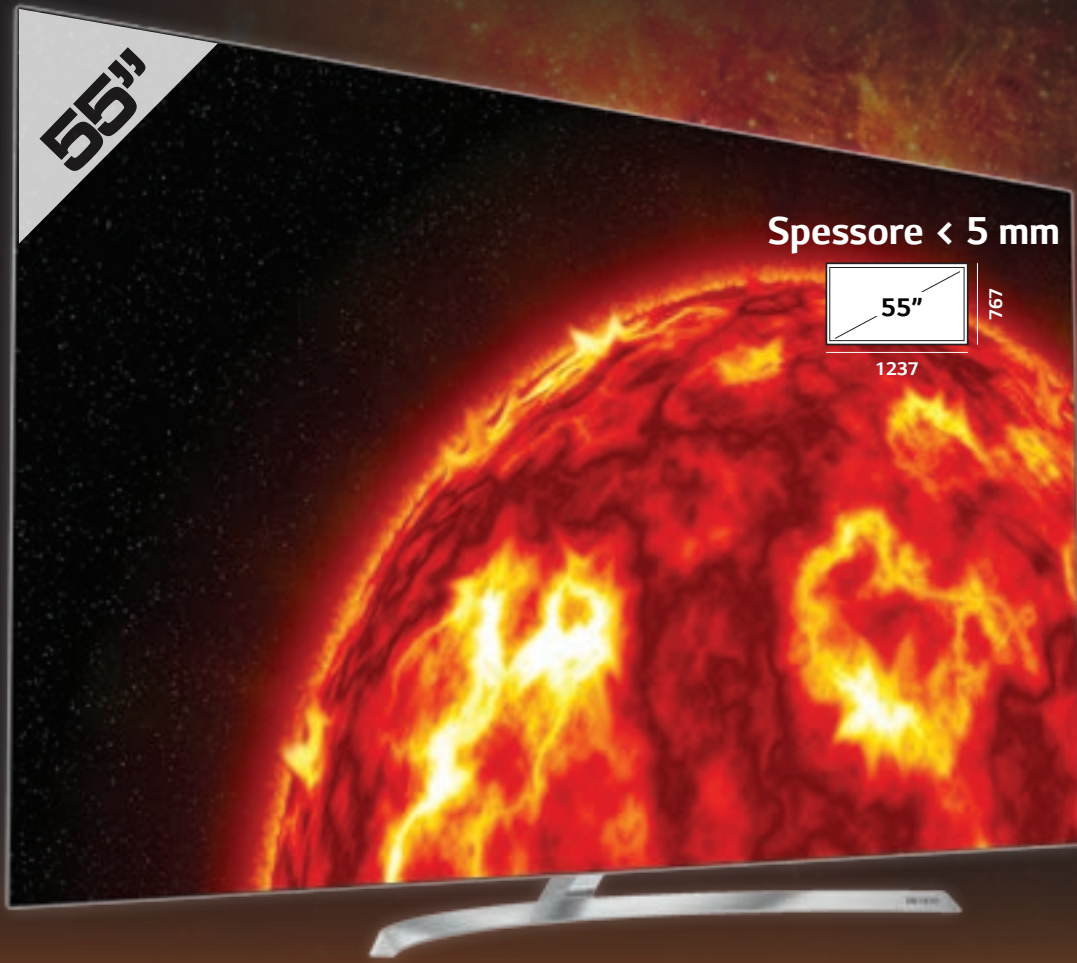

REMINGTON**PIASTRA SLEEK&CURL PRO S6506**

- Display digitale
- Funzione Turbo Boost
- Riscaldamento rapido
- Piastre strette e lunghe 11 cm

39,90

230°C

TEMPERATURA REGOLABILE TRA 150°C E 230°C

RIVESTIMENTO IN CERAMICA E TORMALINA

LG OLED TV 4K NUOVA COLLEZIONE 2017

Guarda le immagini come in natura

In regalo 3 mesi di Netflix Premium³

Mod. 55B7V

- Tecnologia LG OLED TV con pixel autoilluminanti
- Nero Perfetto e un miliardo di colori
- +25% di luminosità¹ per un contrasto infinito
- Massima qualità dell'immagine grazie agli standard HDR Dolby Vision™, HDR10, HLG e conversione da FHD a 4K
- Sistema Audio Dolby Atmos® per un suono a 360°