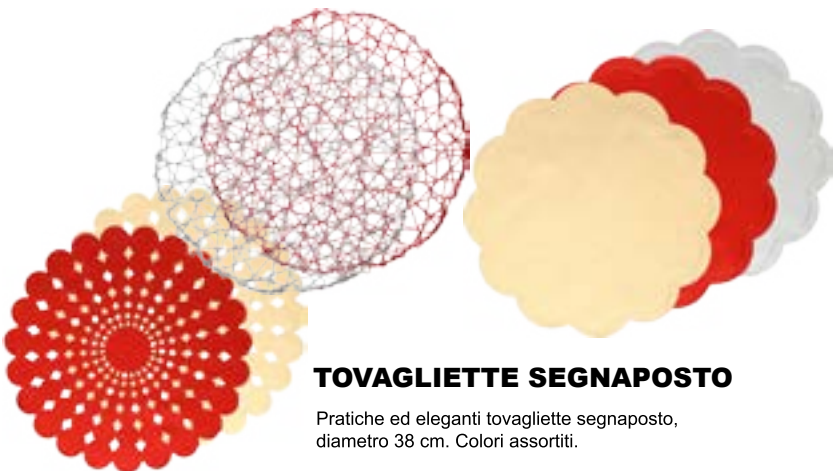

SCHIACCIANOCI

Realizzato in metallo a forma di scoiattolo, utile, simpatico ed elegante.

13,90 €

PORTA TEALIGHT

Elegante e raffinato, completo di vassoio, effetto marmo.

24,90 €

VASSOIO CROMATO

Dal design elegante, disponibile in varie forme e dimensioni.

A partire da **6,00 €**

PORTA FOTO

Effetto martellato, elegante, luminoso, è dotato di supporto estraibile. Disponibile in varie misure.

A partire da **16,90 €**

TOVAGLIETTE SEGNAPOSTO

Pratiche ed eleganti tovagliette segnaposto, diametro 38 cm. Colori assortiti.